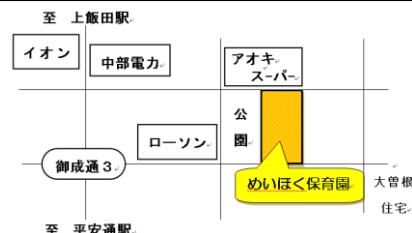

# 子育て支援センター めいほくだより

北区上飯田南町5-52-2

(052) 915-3074

めいほく保育園 仮園舎2F

秋らしくなり、過ごしやすい季節となりましたね。今年の春に出会った子どもたちもひとまわり体も大きくなり、おもちゃ棚の前に“たち”をして興味のあるおもちゃを手に音を鳴らして得意げです。そして、わが子の成長だけでなく子育て仲間の成長を喜び合うあうお母さん同士の素敵な姿をみかけます。

## 10月の子育て支援センター

月	火	水	木	金
2日 フリースペース 北スポ支援の一む	3日 フリースペース かみいいだ支援の一む	4日 フリースペース	5日 フリースペース くすのき支援の一む	6日 フリースペース わかば支援の一む
9日 祝日	10日 フリースペース	11日 フリースペース わらべうたで遊ぼう16:15~	12日 フリースペース くすのき支援の一む	13日 フリースペース わかば支援の一む
16日 フリースペース	17日 フリースペース かみいいだ支援の一む	18日 フリースペース	19日 フリースペース くすのき支援の一む なかよし広場	20日 フリースペース わかば支援の一む
23日 フリースペース 北スポ支援の一む	24日 フリースペース かみいいだ支援の一む	25日 フリースペース 誕生会	26日 フリースペース くすのき支援の一む	27日 フリースペース わかば支援の一む
30日 フリースペース	31日 フリースペース かみいいだ支援の一む			