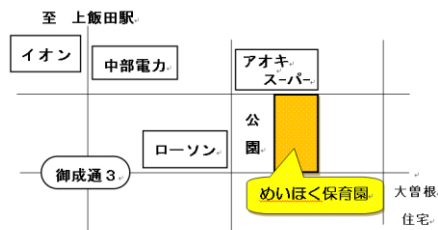

子育て支援センター めいほくだより

北区上飯田南町5-52-2

(052) 915-3074

めいほく保育園 仮園舎2F

8月に仮園舎への引越しがありました。皆様には不自由をおかけしております。出来る限り快適に子育て支援センターでのフリースペースや一時保育、のびのび子育てサポートの事業がおこなえるように配慮しております。来年3月まで仮園舎で過ごすこととなりますのでしばらくの間、ご協力をお願いいたします。仮園舎においての子育て支援センターは2階北側のお部屋です。北側玄関から入り、中階段より2階までお越しくださいね。待っています。

9月の子育て支援センター

| 月 | 火 | 水 | 木 | 金 |
|---------------------------|-----------------------------|-----------------------|--------------------------------------|---------------------------------------|
| | | | | 1日 フリースペース わかば支援一む |
| 4日 フリースペース | 5日 フリースペース かみいいだ支援一む | 6日 フリースペース | 7日 フリースペース くすのき支援一む | 8日 フリースペース わかば支援一む |
| 11日 フリースペース 北スポ支援一む | 12日 フリースペース かみいいだ支援一む | 13日 フリースペース | 14日 フリースペース くすのき支援一む | 15日 フリースペース わかば支援一む |
| 18日 祝日 | 19日 フリースペース | 20日 フリースペース 誕生会 | 21日 フリースペース くすのき支援一む なかよし広場 | 22日 フリースペース わかば支援一む 子育て学びの講座 |
| 25日 フリースペース 北スポ支援一む | 26日 フリースペース かみいいだ支援一む | 27日 フリースペース | 28日 フリースペース くすのき支援一む | 29日 フリースペース わかば支援一む |