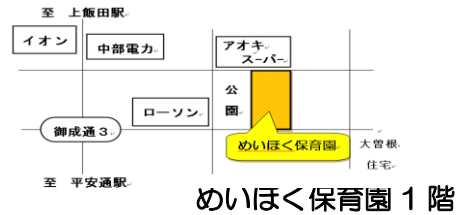

# 子育て支援センター めいほくだより

北区上飯田南町5-52-2 (052) 915-3074

早いもので節分の季節がやってきました。節分がやってくると春はすぐそこに。子育て支援センターに遊びにくるお友達も大きく成長しました。まだまだ寒い時期、一緒にあたたかなお部屋で遊びましょう。

## 2月の子育て支援センター

月	火	水	木	金
				1日 フリースペース わかば支援るーむ
4日 フリースペース 北スポ支援るーむ	5日 フリースペース かみいいだ支援るーむ	6日 フリースペース	7日 フリースペース くすのき支援るーむ	8日 フリースペース
11日 祝日	12日 フリースペース	13日 フリースペース	14日 フリースペース くすのき支援るーむ	15日 フリースペース わかば支援るーむ
18日 フリースペース	19日 フリースペース かみいいだ支援るーむ	20日 フリースペース ☆おひなさま作り 要予約	21日 フリースペース くすのき支援るーむ ★なかよしひろば	22日 フリースペース わかば支援るーむ
25日 フリースペース 北スポ支援るーむ	26日 フリースペース かみいいだ支援るーむ	27日 フリースペース ☆誕生会 11:00~	28日 フリースペース くすのき支援るーむ	

○フリースペースは（AM9:00~11:30 PM15:00~17:30）開所。

○飲食はご遠慮ください。（水分補給の為のお茶は可能です）

○室内では転倒防止の為靴下を脱いで遊びましょう。

○所持品・貴重品の管理はご自分でお願いします。

○栄養士、看護師との相談や子育て相談など受け付けています。また、のびのび子育てサポート事業、一時保育についても担当者までお気軽に声をかけてください。

☆おひなさま作り 2月20日（水） 場所：子育て支援センターめいほく 時間 10:30~ 要予約