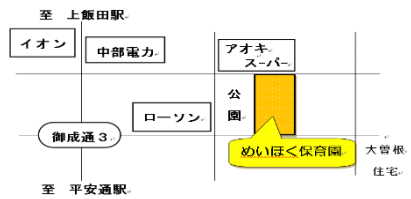

# 子育て支援センター めいほくだより

2019年8月

北区上飯田南町5-52-2 (052) 915-3074 めいほく保育園 1F  
 ☆めいほく保育園門(北側)から入ってすぐ左に子育て支援センターがあります。お気軽にどうぞ☆

子どもたちは水遊びが大好きです。お母さんやお友達といっしょにテラスや保育園のプールでおもいきり水遊びを楽しみましょう。全身を使って遊ぶ水遊びは楽しいですね。熱中症予防を第一に、暑い夏を工夫しながら過ごしましょう。

## 8月の子育て支援センター

月	火	水	木	金
			1日 フリースペース	2日 フリースペース
5日 フリースペース	6日 フリースペース プール開放 in 友の家	7日 フリースペース プール遊び	8日 フリースペース	9日 フリースペース
12日 祝日	13日 休み	14日 休み	15日 休み	16日 休み
19日 フリースペース	20日 フリースペース	21日 フリースペース プール遊び	22日 フリースペース	23日 フリースペース
26日 フリースペース	27日 フリースペース	28日 フリースペース プール遊び	29日 フリースペース 誕生会	30日 フリースペース