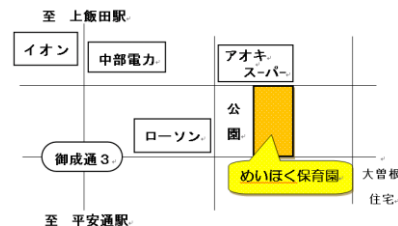

# 子育て支援センター めいほくだより

北区上飯田南町5-52-2

(052)915-3074

めいほく保育園 1階

毎日のテラスでの水遊びと毎週水曜日の保育園でのプール遊び、とても楽しかったですね。1歳を過ぎた水遊び初体験の子どもたちは浅い水溜りプールで水面をパシャパシャたたいて水の感触を楽しんでいました。「小さなわが子でもこんな水の楽しみ方があるんですね。」とお母さんたちが話してくれました。子どもたちといっしょにお母さんたちもとてもいい顔でした。

## 9月の子育て支援センター

月	火	水	木	金
3日 フリースペース 北スポ支援一む	4日 フリースペース かみいいだ支援一む	5日 フリースペース	6日 フリースペース くすのき支援一む	7日 フリースペース わかば支援一む
10日 フリースペース 北スポ支援一む	11日 フリースペース かみいいだ支援一む	12日 フリースペース 園庭あそび	13日 フリースペース くすのき支援一む	14日 フリースペース 子育て学びの講座 わかば支援一む
17日 祝日	18日 フリースペース	19日 フリースペース	20日 フリースペース なかよし広場 くすのき支援一む	21日 フリースペース わかば支援一む
24日 祝日	25日 フリースペース かみいいだ支援一む	26日 フリースペース	27日 フリースペース 誕生会 くすのき支援一む	28日 フリースペース わかば支援一む