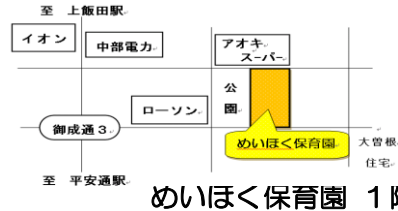

子育て支援センター めいほくだより

北区上飯田南町5-52-2

(052) 915-3074

めいほく保育園 1階

めいほく保育園門（北側）から入ってすぐ左に子育て支援センターがあります。お気軽にどうぞ

まだまだ寒い日が多いですが春めいた青空の日も増えてきましたね。公園のこぶしの木には早くも蕾みがふくらんで春を待ちわびています。早いもので3月。あたたかくなるのが楽しみです。

月	火	水	木	金
				1日 フリースペース
4月日 フリースペース	5日 フリースペース	6日 フリースペース	7日 フリースペース	8日 フリースペース
11日 祝日	12日 フリースペース	13日 フリースペース	14日 フリースペース	15日 フリースペース
18日 フリースペース	19日 フリースペース	20日 フリースペース	21日 祝日	22日 フリースペース
25日 フリースペース	26日 フリースペース	27日 フリースペース 誕生日会 11:00~	28日 フリースペース フリースペース	29日

☆乾燥する季節です。水分補給できるお茶を各自お持ちください。

☆安全のため、靴下は脱いで遊びましょう。

○フリースペースは（AM9:00~11:30 PM15:00~17:30）毎日開所。

○栄養士、看護師との相談を希望される方はお知らせください。子育て相談など受け付けています。

お気軽に担当者まで声をかけてください。

◎のびのびサポート事業、一時保育の相談など担当者までお気軽に声をかけてください。