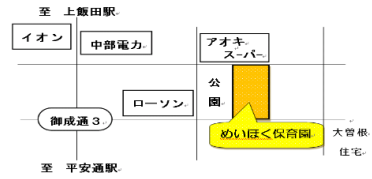

2020年3月

子育て支援センター めいほくだより

北区上飯田南町5-52-2 (052) 915-3074

めいほく保育園 1F

★めいほく保育園門(北側)から入ってすぐ左に子育て支援センターがあります。お気軽にどうぞ★

春めいた青空の日も増えてきましたね。

公園のこぶしの木には早くも蕾みがふくらんで
春を待ちわびているようです。

早いもので3月。あたたかくなるのが楽しみです。

月	火	水	木	金
2日 フリースペース	3日 フリースペース ひなまつり	4日 フリースペース	5日 フリースペース	6日 フリースペース
9日 フリースペース	10日 フリースペース	11日 フリースペース	12日 フリースペース	13日 フリースペース
16日 フリースペース	17日 フリースペース	18日 フリースペース	19日 フリースペース	20日 祝日
23日 フリースペース	24日 フリースペース	25日 フリースペース 誕生日会 11:00~	26日 フリースペース	27日 フリースペース
30日 フリースペース	31日 フリースペース			