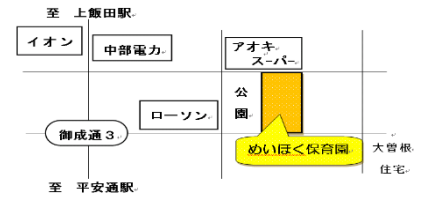

# 子育て支援センター めいほくだより

北区上飯田南町5-52-2 (052) 915-3074

めいほく保育園 1F

☆めいほく保育園門(北側)から入ってすぐ左に子育て支援センターがあります。お気軽にどうぞ☆

秋晴れの日には、あんよで探索しながら落ち葉を見つけるのが楽しい季節です。

こどもたちの目線で「いいもの」を見つけるひとときを親子で楽しんでみてくださいね。

月	火	水	木	金
1日 フリースペース	2日 フリースペース	3日 祝日	4日 フリースペース	5日 フリースペース
8日 フリースペース	9日 フリースペース	10日 フリースペース ★あおぞら広場	11日 フリースペース	12日 フリースペース
15日 フリースペース	16日 フリースペース	17日 フリースペース	18日 フリースペース ★なかよし広場	19日 フリースペース
22日 フリースペース	23日 祝日	24日 フリースペース ☆お散歩しよう	25日 フリースペース	26日 フリースペース ★子育て学びの講座
29日 フリースペース	30日 フリースペース			