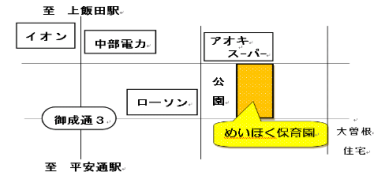

# 子育て支援センター めいほくだより

2021年12月

北区上飯田南町5-52-2 (052) 915-3074

めいほく保育園 1F

★めいほく保育園門(北側)から入ってすぐ左に子育て支援センターがあります。お気軽にどうぞ★

寒い季節がやってきましたね。戸外に出る時間も限られますが一番暖かな時間を選んで外気にも触れ、丈夫な体をつくっていきましょう。

12月は大人も子どももわくわくする行事がいっぱいです。

親子で楽しめるといいですね。

月	火	水	木	金
		1日 フリースペース	2日 フリースペース	3日 フリースペース
6日 フリースペース	7日 フリースペース	8日 フリースペース	9日 フリースペース	10日 フリースペース
13日 フリースペース	14日 フリースペース ★中学校授業の為の取材	15日 フリースペース	16日 フリースペース ★なかよしひろば	17日 フリースペース
20日 フリースペース	21日 フリースペース	22日 フリースペース	23日 フリースペース	24日 フリースペース
27日 フリースペース	28日 フリースペース	29日 お休み	30日 お休み	31日 お休み