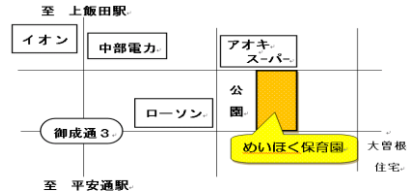

2022年5月

子育て支援センター めいほくだより

北区上飯田南町5-52-2 (052) 915-3074

めいほく保育園 1F

🌸めいほく保育園門(北側)から入ってすぐ左に子育て支援センターがあります。お気軽にどうぞ🌸

若葉のきれいな季節になり、保育園のとなりの公園は皐月がきれいに咲く時期になりました。外でたくさん体を動かしたり交流を深めましょう。

5月からは子育ての講座『なかよしひろば』がはじまります。0歳児親子向けの講座です。関係機関と共に取り組みをしています。お楽しみに♪

月	火	水	木	金
2日 フリースペース	3日 祝日	4日 祝日	5日 祝日	6日 フリースペース
9日 フリースペース	10日 フリースペース	11日 フリースペース ★あおぞら広場	12日 フリースペース	13日 フリースペース
16日 フリースペース	17日 フリースペース	18日 フリースペース ☆園庭遊び	19日 フリースペース ★なかよしひろば	20日 フリースペース
23日 フリースペース	24日 フリースペース	25日 フリースペース	26日 フリースペース	27日 フリースペース
30日 フリースペース	31日 フリースペース			