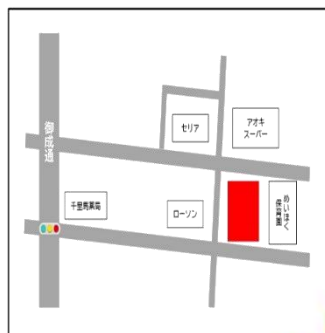

場所：

上飯田南公園 (雨天決行)

ばしょ
上飯田南公園
(北区上飯田南町5-52)

お問合せ：080-3636-5151

わいわい子ども食堂

主催：わいわい子ども食堂プロジェクト

構成団体：北医療生活協同組合・社会福祉法人 名北福祉会・暮らしと法律を結ぶホウネット