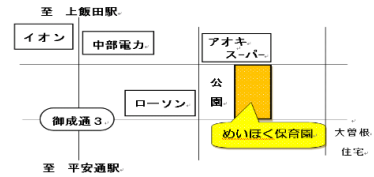

2022年12月

子育て支援センター めいほくだより

北区上飯田南町5-52-2 (052) 915-3074

めいほく保育園 1F

★めいほく保育園門(北側)から入ってすぐ左に子育て支援センターがあります。お気軽にどうぞ★

寒い季節がやってきましたね。戸外に出る時間も限られますが一番暖かな時間を選んで外気にも触れ、丈夫な体をつくっていきましょう。

12月は大人も子どももわくわくする行事がいっぱいです。親子で楽しめるといいですね。

月	火	水	木	金
			1日 フリースペース	2日 フリースペース
5日 フリースペース	6日 フリースペース	7日 フリースペース	8日 フリースペース	9日 フリースペース
12日 フリースペース	13日 フリースペース	14日 フリースペース	15日 フリースペース ★なかよしひろば	16日 フリースペース
19日 フリースペース	20日 フリースペース	21日 フリースペース	22日 フリースペース	23日 フリースペース
26日 フリースペース ☆中学生と赤ちゃんの交流会	27日 フリースペース	28日 フリースペース	29日 お休み	30日 お休み