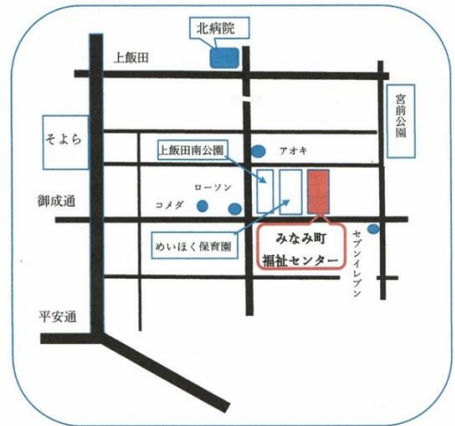

暴風警報や大雨・洪水警報等が「名古屋市」に発令された場合や東海地震の「注意情報発表」などやむを得ず中止する場合があります。

（財）カゴメやさしみらい財団の助成金を活用しています

主催：わいわい子ども食堂プロジェクト

構成団体：北医療生活協同組合・

社会福祉法人名北福祉会・くらしと法律を結ぶハウネット