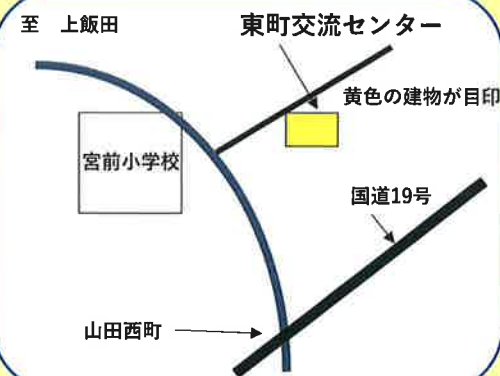

ぱれっと

おいしいお
昼ごはんを
食べようね

保護者も一緒
に交流
しましょう

学校に行きたくない、学校に行かない
子どもたち(小・中・高生)の

安心できる居場所が、2023年5月からスタートします。

この事業は、名古屋市社会福祉協議会「地域の子ども応援事業」より、助成を受けて実施しています

社会福祉法人
名北福祉会

詳細は、お問い合わせ
052-910-3066
佐藤まで