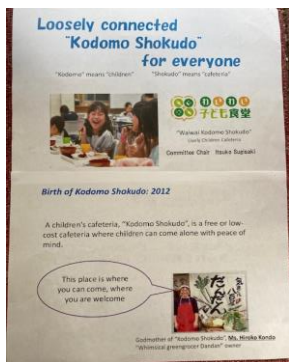

# 業務用冷凍冷蔵庫をご寄贈いただきました。

名古屋社会福祉協議会様より仲介をいただき、フクシマガリレイ(株)様より、めいほくわいわい食堂に業務用冷凍冷蔵庫をご寄贈いただきました。

フクシマガリレイ様から名古屋市内13カ所の子ども食堂に業務用冷凍冷蔵庫が寄贈されました。

去る、11月29日には名古屋社会福祉協議会様より感謝状が贈呈されました。

フクシマガリレイ

株式会社様

ありがとうございます。

## アジアからの留学生来訪

13日のめいほくわいわい食堂に名古屋大学大学院医学部の留学生が、見学、ボランティアに来てくださいました。

今回、来訪いただきました留学生は、日本の医療行政や医療制度を学ぶために政府から派遣されている方もみえます。

来訪に先立って、去る、十一月には子ども食堂について説明の機会をいただき、英語版の資料を教授に作っていただき、説明では英語通訳をしていただきました。

留学生の中には、母国に子どもを置いてきている方も見えました。

皆さん包丁さばきも手際よく調理などに参加していただき、食事が始まると、配膳やお水のサービスなどあれこれと働いていただき大変助かりました。またそこの英語での会話も弾んで貴重な経験になりました。終わりの会では「是非また来たい」との声もありました。

今回来訪された方は、エチオピア・ラオス・バングラデッシュ・スリランカ・モンゴル・インドネシア・ドイツの皆様。日本滞在中のほっこりした思い出のページになったらうれしいです。またのお越しをお待ちしています。