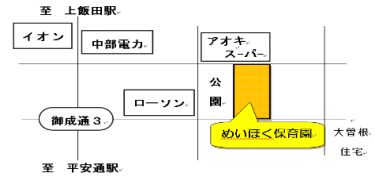

## —あけましておめでとうございます。—

新しい年を迎えました。毎日の開所で子どもたちの安心して遊べる場、子育ての悩み事を気軽に話せる場が広がりますように。今年も「子育ては仲間のなかで」を合言葉に子育て支援の輪が地域のみなさんと一緒に大きく広がっていくことを願っています。

フリースペースは (AM9:00~11:30 PM15:00~17:30) 毎日開所。

月	火	水	木	金
1日 お休み	2日 お休み	3日 お休み	4日 お休み	5日 フリースペース
8日 祝日	9日 フリースペース	10日 フリースペース	11日 フリースペース ★身体を動かしてあそぼう	12日 フリースペース
15日 フリースペース	16日 フリースペース	17日 フリースペース	18日 フリースペース ★なかよしひろば	19日 フリースペース
22日 フリースペース	23日 フリースペース	24日 フリースペース	25日 フリースペース	26日 フリースペース
29日 フリースペース	30日 フリースペース	31日 フリースペース		