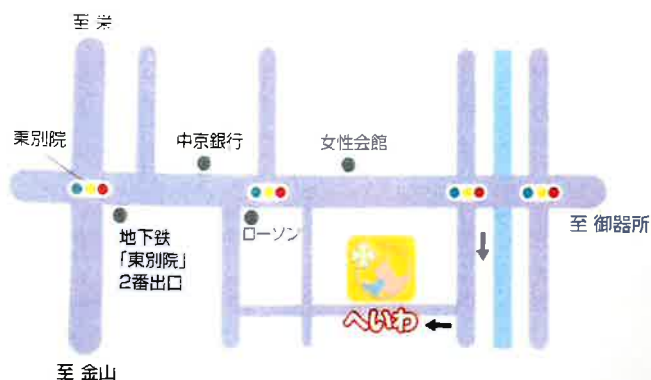

*** デイサービスセンターへいわ ***

名古屋市中区平和2-2-36

TEL:052-331-6660

FAX:052-322-7244

地下鉄名城線「東別院」駅から徒歩4分

R5年4月 名北福祉会《本部北区》

地域密着型デイサービスとなりました！

*** お試利用は400円で受付中です ***

1日を通し、“生活リハビリ”を大切にしています!!

✿ リフト車送迎はドライバーと介護職員の2人体制。(自室迄迎等ご相談)

✿ 午前中入浴 : 大浴槽・機械浴槽・個浴。無料タオルもご用意で準備もらくちん！

✿ 入浴介助・女性 ✿

✿ は同性介助!! ✿

✿ 食事は北区・本部の厨房から！栄養バランスを考えた献立が届きます！

*** 現在胃ろうの方もご利用中です。利用曜日等、ご相談ください ***

✿ 沢山のボランティアの方々の応援で、様々なレクリエーション開催しています。

定期ボラ : 毎月一回 : 尺八の会・新聞ちぎり絵・紙芝居

月6日(月~土) : 習字教室(先生二人が隔月で訪問して下さっています)

不定期開催 : コカリナで唄う会・小物づくり・コーラス・各種演奏等

✿ 季節行事を大切に、様々な催し物を開催。コロナで中止の外出行事等も再開予定。

1月 : 初釜・書初め・お正月撮影会・鏡開き・初詣(喫茶)

2月 : 節分・お雛さま飾り作り・専門学生実習・中学生体験学習

3月 : ひな祭り・お花見ドライブ

4月 : 端午の節句飾り作り・春のフリエ散歩

5月 : 節句撮影会・しょうぶ湯・春のフリエ散歩

6月 : 七夕飾り作り

7月 : 七夕

8月 : 夏祭り

9月 : 敬老の日

10月 : ミニミニオリンピック・ハロウィン撮影会・秋のフリエ散歩

11月 : 秋のフリエ散歩・チャンピオンポート外出(喫茶)