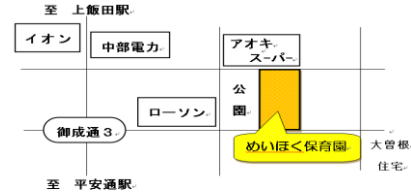

2024年7月

子育て支援センター めいほくだより

北区上飯田南町5-52-2 (052) 915-3074 めいほく保育園 1F

❁めいほく保育園門(北側)から入ってすぐ左に子育て支援センターがあります。お気軽にどうぞ❁

平日の午前中、暑くなったら子育て支援センターのテラスを開放して水遊びをしていく予定にしています。子どもたちは水遊びが大好き。暑い日にお母さんやお友達と一緒にテラスでの水遊びを楽しんでいきましょうね。

月	火	水	木	金
1日 フリースペース	2日 フリースペース	3日 フリースペース ☆七夕笹飾り	4日 フリースペース	5日 フリースペース
8日 フリースペース	9日 フリースペース	10日 フリースペース	11日 フリースペース	12日 フリースペース
15日 祝日	16日 フリースペース ☆誕生会	17日 フリースペース	18日 フリースペース ★なかよし広場	19日 フリースペース
22日 フリースペース	23日 フリースペース	24日 フリースペース ☆プールあそび	25日 フリースペース	26日 フリースペース
29日 フリースペース	30日 フリースペース	31日 フリースペース		

フリースペースは (AM9:00~11:30 PM15:00~17:30) 平日のみ毎日開所。

皆さんが元気に楽しく利用できるように、お願いしていることがあります。

- ①マスクの着用は個人の判断に委ねております。
- ②入室したら親子とも、手洗いをしな。 (手拭きタオルは持参してください)
- ③遊んだ後は、手洗い、うがい、(水分補給)をしましょう。

- ☆七夕笹飾り 7月3日(水) /場所 支援センター (要予約)
- ☆誕生日会 7月16日(火) /場所 支援センター 時間 11:00~
- ☆プールあそび 7月24日(水)雨天中止 /場所 : めいほく保育園屋上プール
時間 : 10:15~11:15 持ち物 : 水着、タオル、水筒、帽子
*「水遊びのお願い」が別紙であります。