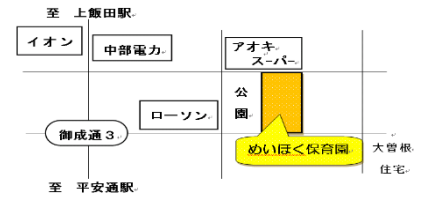

子育て支援センター めいほくだより

2024年11月

北区上飯田南町5-52-2 (052) 915-3074

めいほく保育園 1F

❀めいほく保育園門(北側)から入ってすぐ左に子育て支援センターがあります。お気軽にどうぞ❀

秋晴れの日には、あんよで探索しながら落ち葉を見つけるのが楽しい季節です。

家から一歩出て、お空の下での開放感を親子でぜひ味わってみてくださいね。

フリースペースは土日祝除く(AM9:00~11:30 PM15:00~17:30)の開所。

月	火	水	木	金
				1日 フリースペース
4日 祝日	5日 フリースペース	6日 フリースペース	7日 フリースペース	8日 フリースペース
11日 フリースペース	12日 フリースペース ☆誕生日会	13日 フリースペース ★あおぞら広場	14日 フリースペース	15日 フリースペース
18日 フリースペース	19日 フリースペース ☆園庭遊び	20日 フリースペース	21日 フリースペース ★なかよしひろば	22日 フリースペース
25日 フリースペース	26日 フリースペース	27日 フリースペース	28日 フリースペース	29日 フリースペース ★子育て学びの講座

皆さんが元気に楽しく利用できるように、お願いしていることがあります。

- ①マスクの着用は、個人の判断に委ねます。
- ②入室したら親子とも、手洗いをしてね。(手拭きタオルは持参してください)
- ③体温が37.5度以上の場合は入室をご遠慮ください。

☆誕生日会 11月12日(火)/場所：支援センター 時間 11:00~

★あおぞら広場 11月13日(水)/場所：上飯田南公園 時間：10:00~11:30 雨天中止 申し込み不要