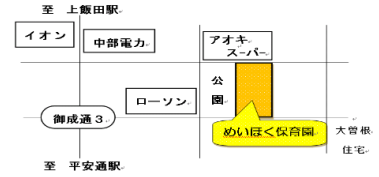

# 子育て支援センター めいほくだより

北区上飯田南町5-52-2 (052) 915-3074

めいほく保育園 1F

❖めいほく保育園門(北側)から入ってすぐ左に子育て支援センターがあります。お気軽にどうぞ❖

寒い季節がやってきましたね。戸外に出る時間も限られますが一番暖かな時間を選んで外気にも触れ、丈夫な体をつくっていきましょう。

12月は大人も子どももわくわくする行事がいっぱいです。親子で楽しめるといいですね。