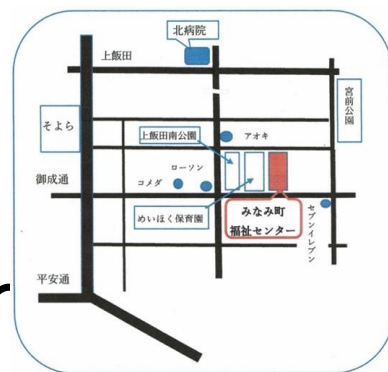

子どもが一人で入れる食堂！

めいほくわいわい食堂

【ひにち】 3月12日（水）

4月9日（水）

5月14日（水）

【じかん】 うけつけ：17：00-

しよくじ：17：30～19：00

※なくなりしだい、しゅうりょうです。

★しよくじまえにおもちゃコーナーであそべます（17:00～17:30）

【メニュー】 カレーライス

【ばしょ】 めいほくふくしかい

みなみまちふくしセンター1かい

ぼちぼち・ちいきこうりゅうセンター

ふらっとるーむ ※めいほく保育園東隣

【参加対象】 どなたでもお気軽におこしてください。

【参加費】 こども0円 大人300円