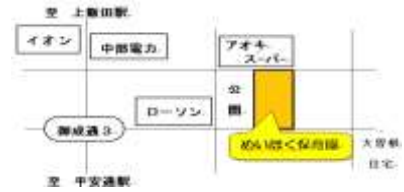

2025年5月

子育て支援センター めいほくだより

北区上飯田南町5-52-2 (052) 915-3074 めいほく保育園 1F

❁めいほく保育園門(北側)から入ってすぐ左に子育て支援センターがあります。お気軽にどうぞ❁

若葉のきれいな季節になり、保育園のとなりの公園は皐月がきれいに咲く時期になりました。外でたくさん体を動かしたり交流を深めましょう。

5月からは子育ての講座『なかよしひろば』がはじまります。0歳児親子向けの講座です。関係機関と共に取り組みをしています。お楽しみに♪

月	火	水	木	金
			1日 フリースペース	2日 フリースペース
5日 祝日	6日 祝日	7日 フリースペース	8日 フリースペース	9日 フリースペース
12日 フリースペース	13日 フリースペース	14日 フリースペース ★あおぞら広場	15日 フリースペース ★なかよしひろば	16日 フリースペース ☆誕生日会
19日 フリースペース	20日 フリースペース	21日 フリースペース	22日 フリースペース	23日 フリースペース
26日 フリースペース	27日 フリースペース	28日 フリースペース	29日 フリースペース	30日 フリースペース