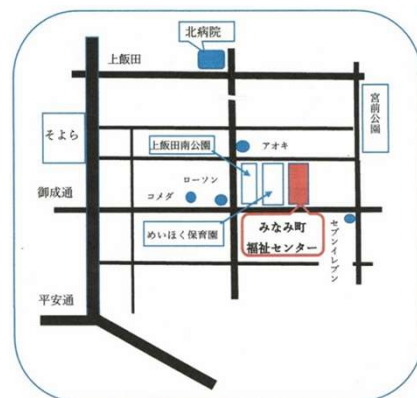

子どもが一人で入れる食堂！

めいほくわいわい食堂

【ひにち】

2026年 5月13日（水）

6月10日（水）

7月8日（水）

【じかん】 うけつけ：17：00～18：30

しょくじ：17：30～19：00

※なくなりしだい、しゅうりょうです。

★しょくじまえにおもちゃコーナーであそべます（17:00～17:30）

【メニュー】 カレーライス

【ばしょ】 めいほくふくしかい

みなみまちふくしセンター1かい

ぼちぼち・ちいきこうりゅうセンター

ふらっとるーむ ※めいほく保育園東隣

【参加対象】 どなたでもお気軽におこしてください。

【参加費】 こども0円 大人300円

高齢者100円

【お問い合わせ】

わいわい子ども食堂プロジェクト 080-3636-5151

暴風警報や大雨・洪水警報等が「名古屋市」に発令された場合や東海地震の「注意情報発表」などやむを得ず中止する場合があります。

主催：わいわい子ども食堂プロジェクト

構成団体：北医療生活協同組合・

社会福祉法人名北福祉会・くらしと法律を結ぶハウネット