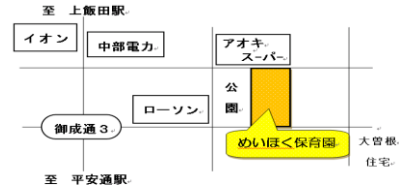

2026年5月

子育て支援センター めいほくだより

北区上飯田南町5-52-2 (052) 915-3074 めいほく保育園 1F

❁めいほく保育園門(北側)から入ってすぐ左に子育て支援センターがあります。お気軽にどうぞ❁

若葉のきれいな季節になり、保育園のとなりの公園は皐月がきれいに咲く時期になりました。外でたくさん体を動かしたり、交流を深めましょう。

5月からは子育ての講座『なかよしひろば』がはじまります。0歳児親子向けの講座です。関係機関と共に取り組みをしています。お楽しみに♪

月	火	水	木	金
				1日 フリースペース
4日 祝日	5日 祝日	6日 祝日	7日 フリースペース	8日 フリースペース
11日 フリースペース	12日 フリースペース ★あおぞら広場	13日 フリースペース	14日 フリースペース	15日 フリースペース
18日 フリースペース	19日 フリースペース	20日 フリースペース	21日 フリースペース ★なかよしひろば	22日 フリースペース
25日 フリースペース	26日 フリースペース ★たんじょう会	27日 フリースペース	28日 フリースペース	29日 フリースペース