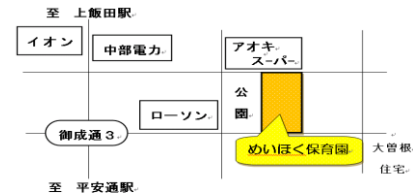

2026年7月

子育て支援センター めいほくだより

北区上飯田南町5-52-2 (052) 915-3074 めいほく保育園 1F

❖めいほく保育園門(北側)から入ってすぐ左に子育て支援センターがあります。お気軽にどうぞ❖

平日の午前中、暑くなったら子育て支援センターのテラスを開放して水遊びをしていく予定にしています。子どもたちは水遊びが大好き。暑い日にお母さんやお友達と一緒にテラスでの水遊びを楽しんでいきましょうね。

月	火	水	木	金
		1日 フリースペース	2日 フリースペース	3日 フリースペース ☆七夕笹飾り
6日 フリースペース	7日 フリースペース	8日 フリースペース	9日 フリースペース	10日 フリースペース
13日 フリースペース	14日 フリースペース	15日 フリースペース	16日 フリースペース ★なかよし広場	17日 フリースペース
20日 祝日	21日 フリースペース ☆誕生日会	22日 フリースペース ☆プールあそび	23日 フリースペース	24日 フリースペース
27日 フリースペース	28日 フリースペース	29日 フリースペース	30日 フリースペース	31日 フリースペース

フリースペースは (AM9:00~11:30 PM15:00~17:30) 平日のみ毎日開所。

皆さんが元気に楽しく利用できるように、お願いしていることがあります。

- ①入室後は、親子ともに手洗いをおねがいします。(手拭きタオルをご持参ください)
- ②感染症予防のため、オムツ替えマットをご持参ください
- ③お子さんの安全のため、目を離さず見守っていただけますようお願いいたします

- ☆七夕笹飾り 7月3日(金) /場所 支援センター (要予約)
- ☆誕生日会 7月21日(火) /場所 支援センター 時間 11:00
- ☆プールあそび 7月22日(水)雨天中止 /場所 : めいほく保育園屋上プール
時間: 10:15~11:15 持ち物: 水着、タオル、水筒、帽子
*「水遊びのお願い」が別紙であります。